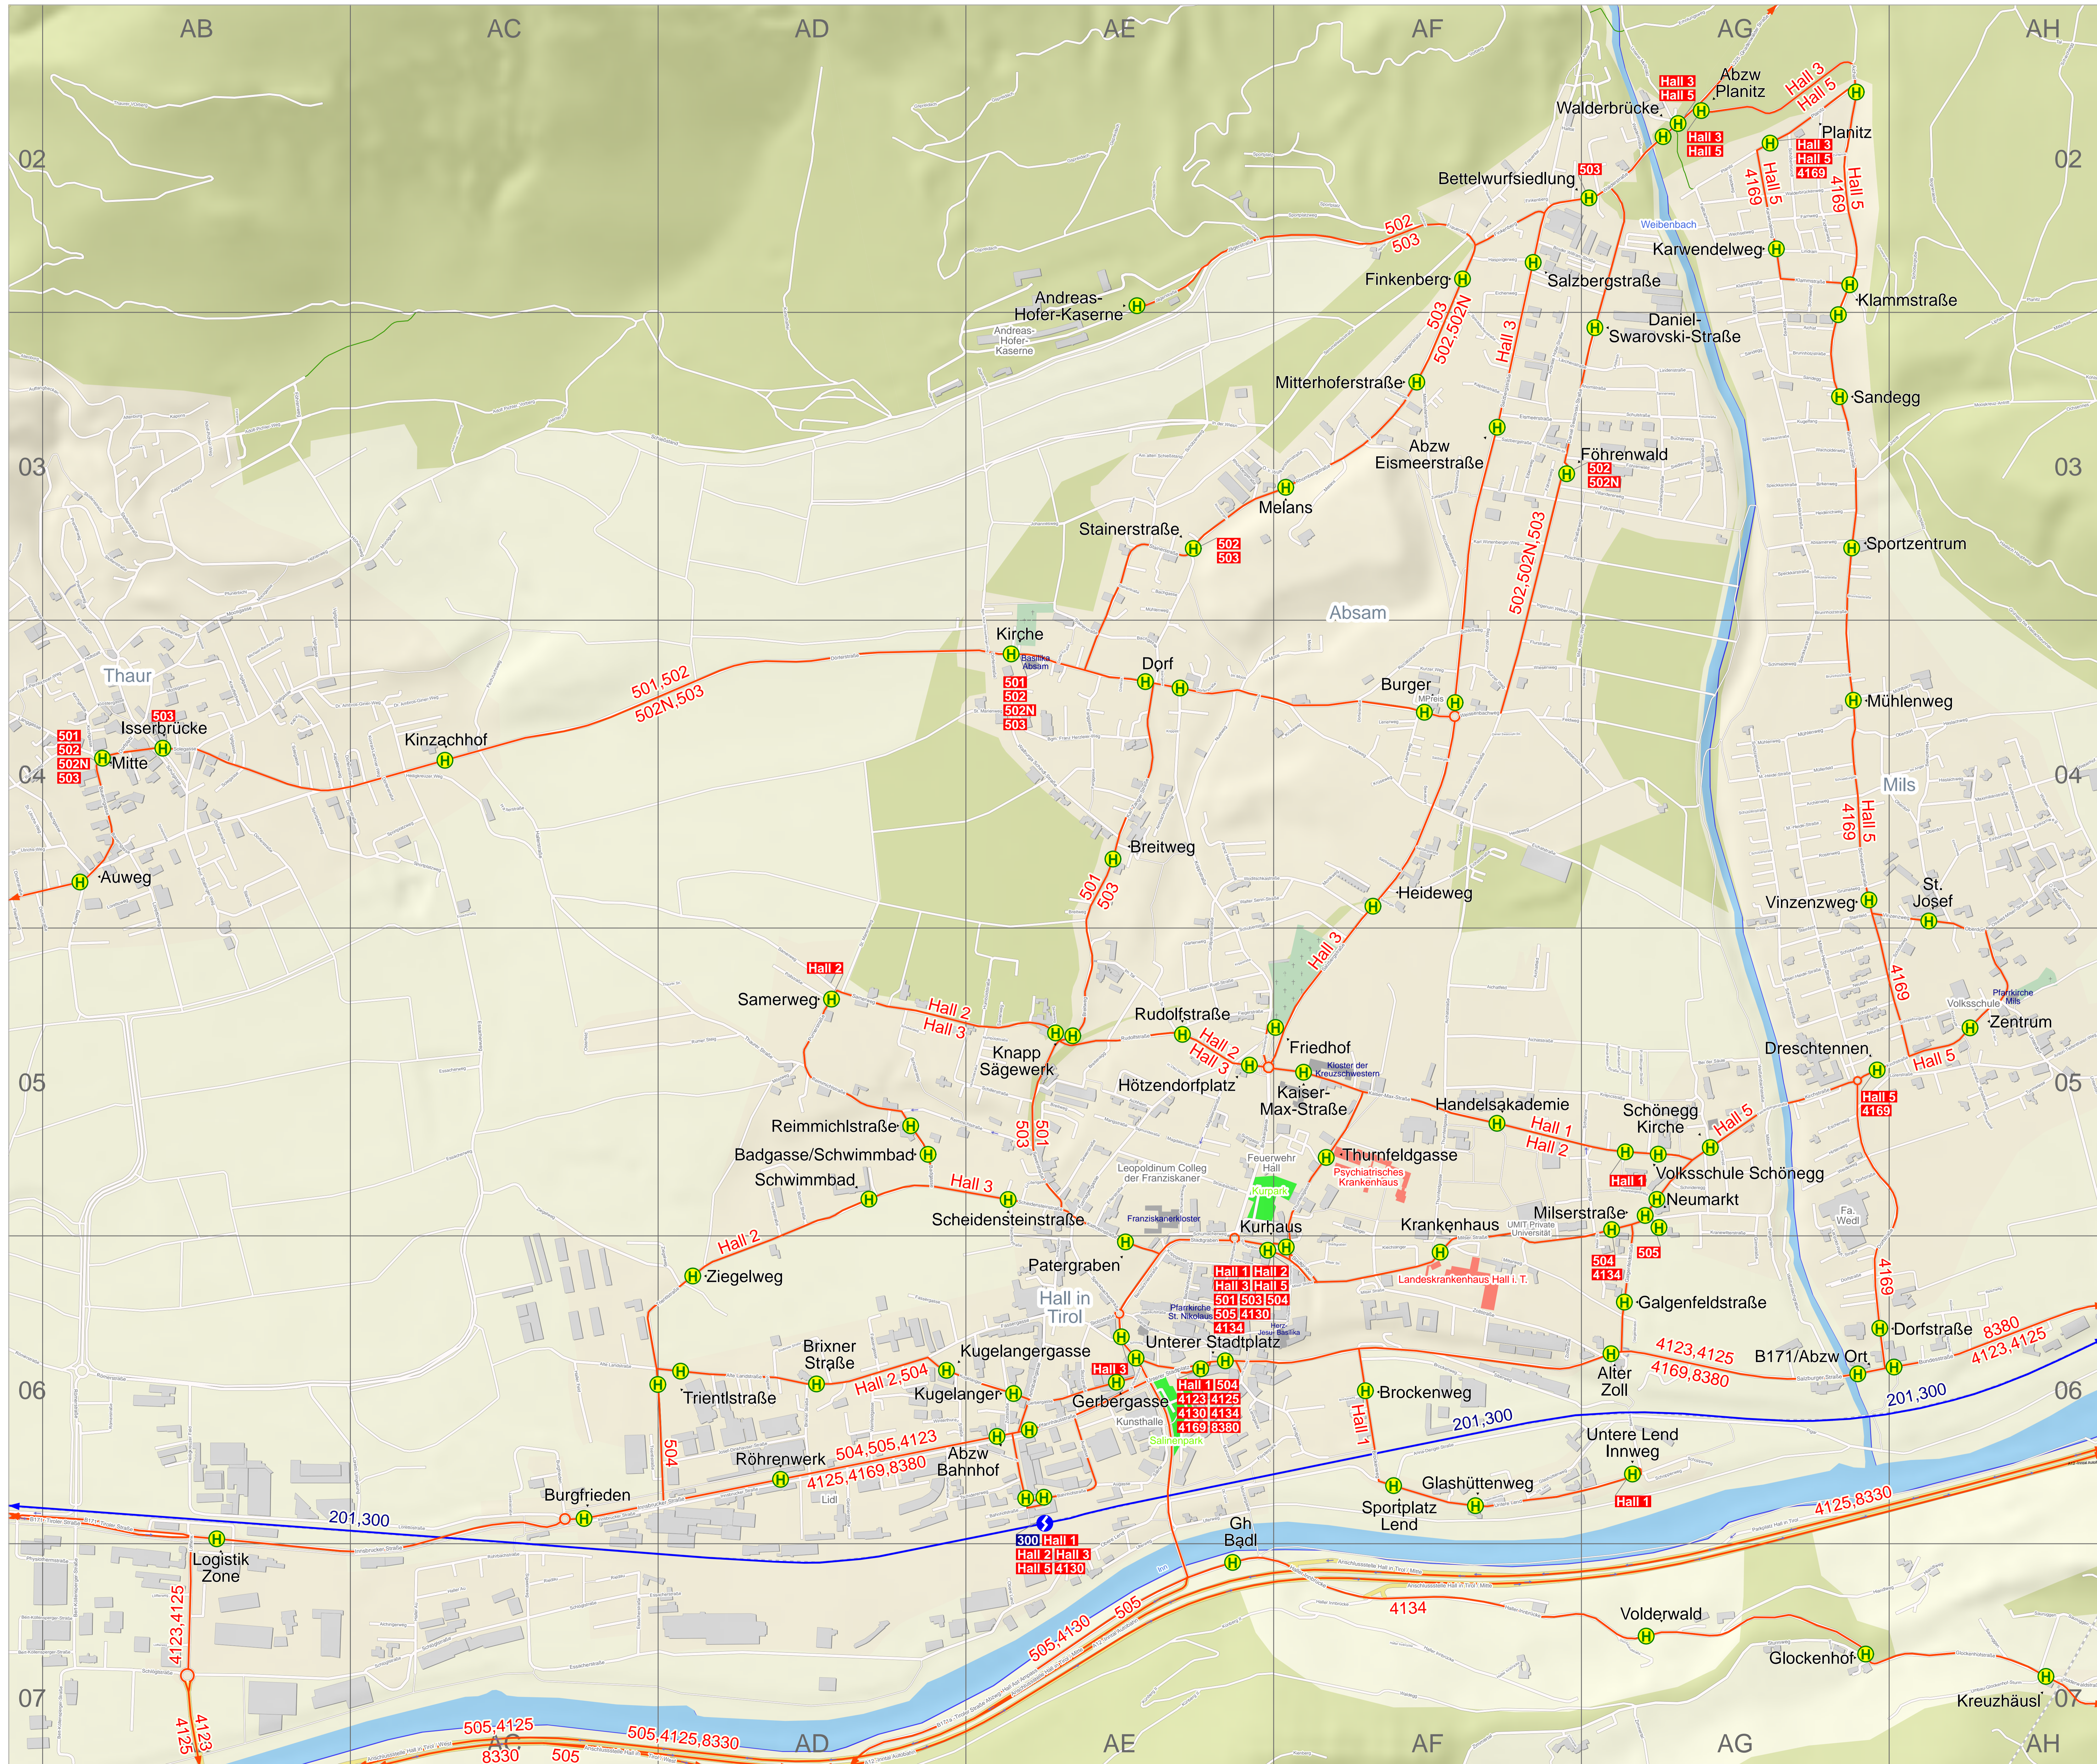

# Verkehrslinienplan: Hall i. T. und Umgebung

## Haltestellenverzeichnis

**Stadtname/Gemeindename**  
- Ortsteilname

Haltestelle und Planquadrat

### Absam

- Breitweg AE04
- Dorf AE04
- Kirche AE04
- Knapp Sägewerk AE05
- Stainerstraße AE03

### - Eichat

- Abzw Eismeerstraße AF03
- Andreas-Hofer-Kaserne AE02
- Bettelwurfsiedlung AG02
- Burger AF04
- Daniel-Swarovski-Straße AG03
- Finkenberg AF02
- Föhrenwald AF03
- Heideweg AF04
- Melans AF03
- Mitterhoferstraße AF03
- Salzbergstraße AF02
- Walderbrücke AG02